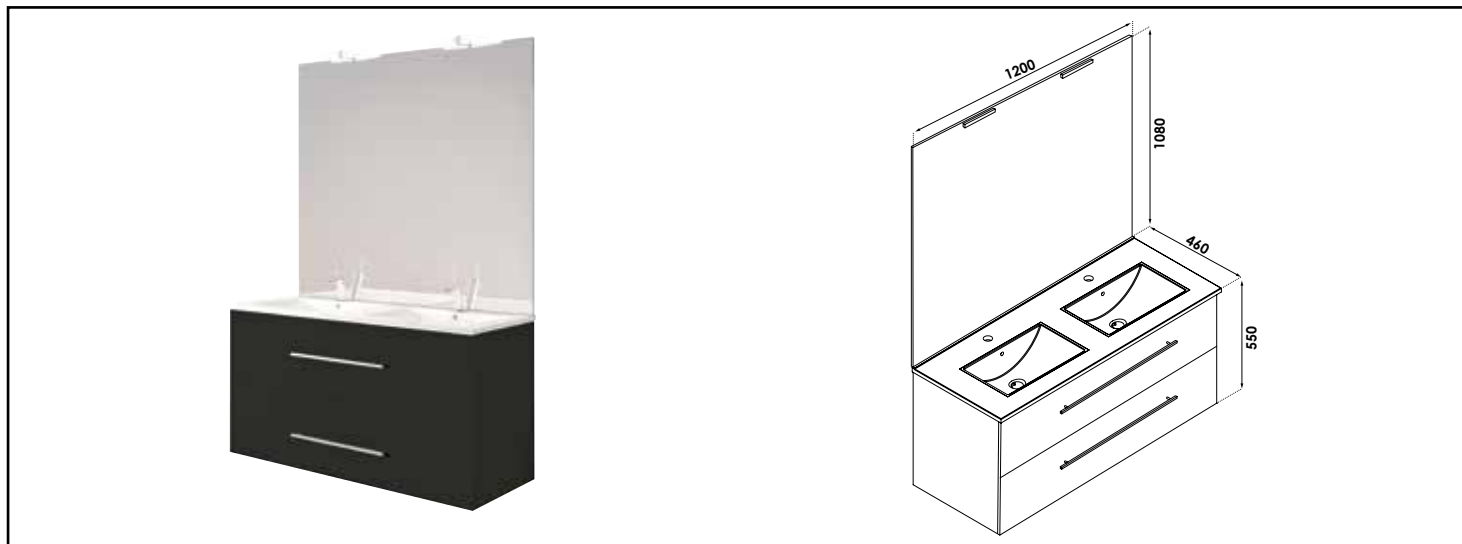

Référence : 401512069

MEUBLE COMPLET SUSP. NEW YORK AVEC MIROIR AFFL - LARG. 120 CM - NOIR MAT

CARACTÉRISTIQUES

Meuble à poser finition noir mat, plan céramique blanche double vasques intégrée avec trop plein
 Dimensions : Largeur : 120cm x Profondeur : 46cm x Hauteur : 80cm
 Corps de meuble avec vide sanitaire 8cm
 Plan céramique blanche, épaisseur : 18mm
 Dimension de la cuve : 410x265x120mm
 Structure du caisson (façade et corps) en panneaux de particules mélaminé hydrofuge, épaisseur : 16mm
 3 portes à fermeture ralentie
 Poignées métalliques chromées
 Livré avec jeu de pieds aluminium
 1 miroir affleurant collé sur panneau hydrofuge de 16mm avec applique LED classe 2 IP44, hauteur : 108cm
 Livré pré-monté, sans robinetterie, sans vidage
 Fabrication européenne
 Norme PEFC
 Ecotaxe en sus